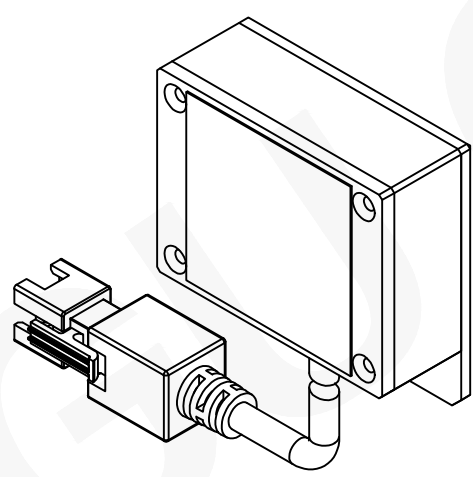

JST 3PIN连接器最小弯曲半径: 20mm

- 注:
1. 仅供参考, 禁止使用本图加工生产;
 2. 图纸细节如有更改不再另行通知.

GU OPTICS			
联合光科技 (北京) 有限公司			
名称	绿色底部背光源 有效发光面 27*27mm		
产品编号	660400-G	单位: mm	投影