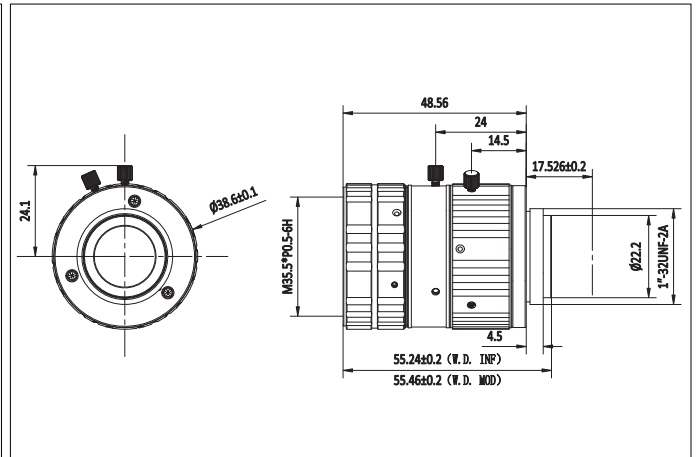

## GA 1.1" F2.8 12M系列定焦镜头 600064

1.1" 12MP C F2.8

MTF

尺寸图

No	项目	规格	
1	最大传感器尺寸	Φ17.6 (MAX)	
2	焦距	16mm	
3	接口	C-Mount	
4	F/#	F2.8-F16	
5	工作距离	0.1m~∞	
6	视场角 (对角×水平×垂直)	2/3"	38.2°×30.2°×25.1°
		1"	52.8°×42.5°×34.1°
		1.1"	57.8°×47.6°×36.5°
7	光学后焦(in air)	7.77mm	
8	法兰后焦(in air)	17.526mm	
9	镜头总长(TTL) (in air)	66.09mm	
10	镜片构成	10groups, 12elements	
11	光学畸变	-1.30%	
12	TV畸变	-0.18%	
13	相对亮度	74%	
14	最大主光线夹角 (CRA)	10.9°	
15	滤镜尺寸	M35.5×P0.5	
16	重量	132.1g	
17	环保&安全 (HSF&Safety)	RoHS	