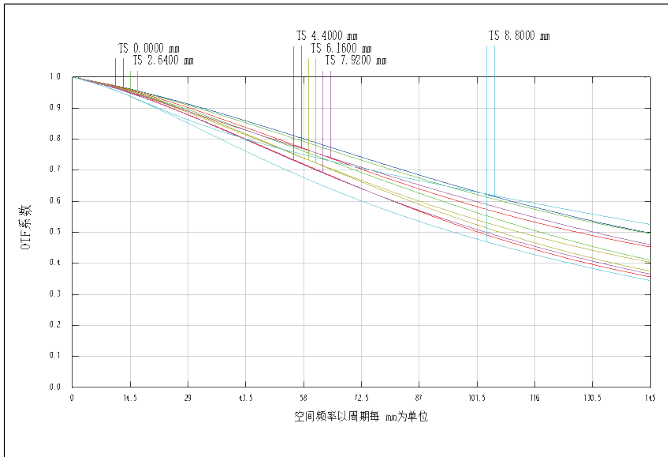

## GA 1.1" F2.8 12M系列定焦镜头 600064

1.1" 12MP C F2.8

MTF

尺寸图

No	项目	规格	
1	最大传感器尺寸	Φ17.6 (MAX)	
2	焦距	16mm	
3	接口	C-Mount	
4	F/#	F2.8-F16	
5	工作距离	0.1m~∞	
6	视场角 (对角×水平×垂直)	2/3"	38.2°×30.2°×25.1°
		1"	52.8°×42.5°×34.1°
		1.1"	57.8°×47.6°×36.5°
7	光学后焦(in air)	7.77mm	
8	法兰后焦(in air)	17.526mm	
9	镜头总长(TTL) (in air)	66.09mm	
10	镜片构成	10groups, 12elements	
11	光学畸变	-1.30%	
12	TV畸变	-0.18%	
13	相对亮度	74%	
14	最大主光线夹角 (CRA)	10.9°	
15	滤镜尺寸	M35.5×P0.5	
16	重量	132.1g	
17	环保&安全 (HSF&Safety)	RoHS	